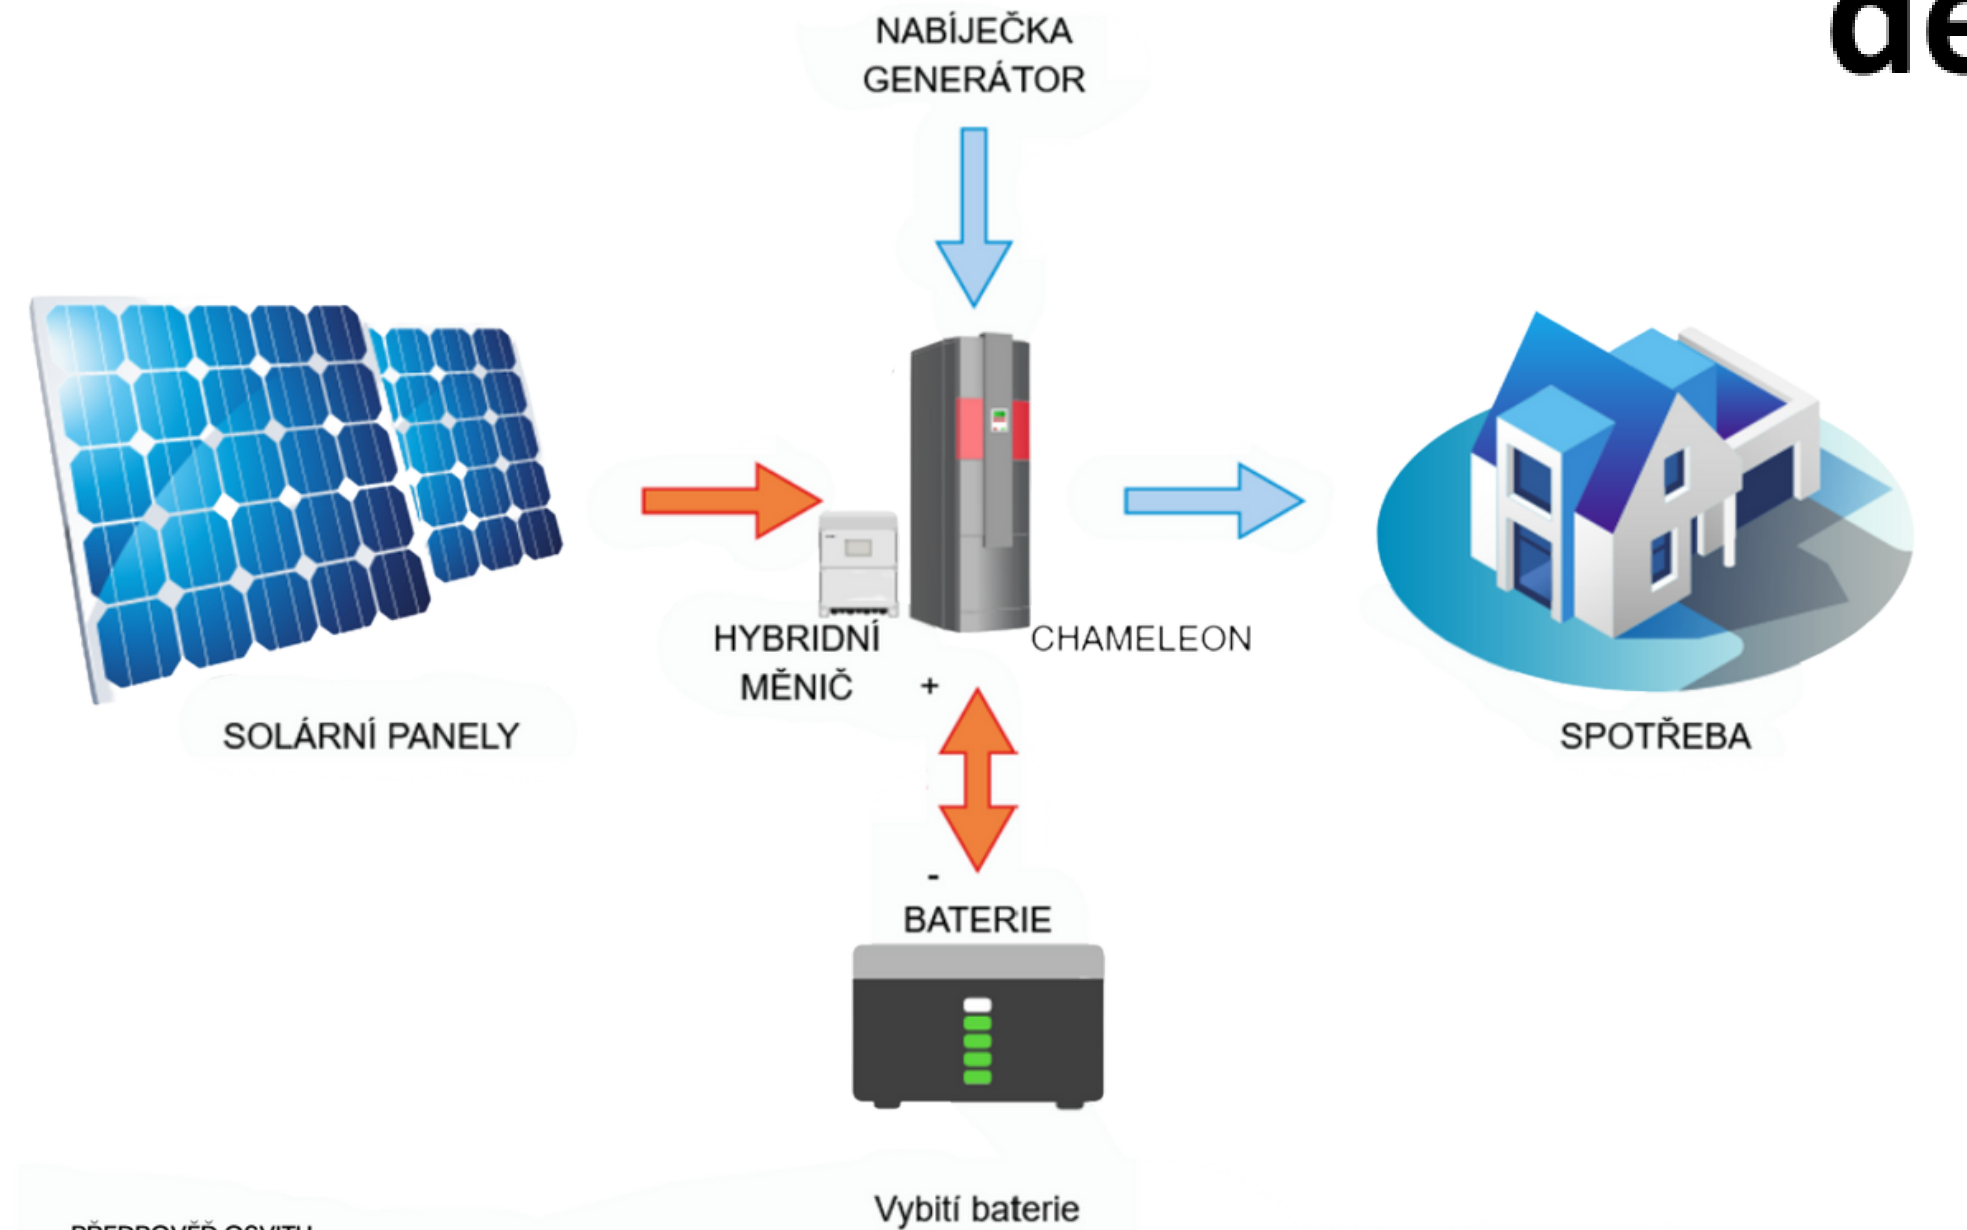

TC MACH

TEPELNÁ ČERPADLA MACH

PŘIROZENÝ ZDROJ DOMÁCÍHO TEPLA

**S TEPELNÝM ČERPADLEM CHAMELEON
AŽ K ENERGETICKÉ SVOBODĚ**

Vlastní vývoj, výroba a instalace již 26 let

TC MACH

TEPELNÁ ČERPADLA MACH

PŘIROZENÝ ZDROJ DOMÁCÍHO TEPLA

Vlastní systém regulace

Vlastní vývoj, výroba a instalace již 26 let

Chameleon umí spolupracovat s fotovoltaickou elektrárnou

SOLÁRNÍ PANELY

Chameleon řídí nabíjení baterií

TC MACH

Chameleon řídí a ví spotřebu v domě

TC MACH

Chameleon ovládá záložní zdroje

TC MACH

Chameleon ví, jak bude svítit slunce den dopředu

PŘEDPOVĚĎ OSVITU

Názorné zapojení

Vlastní vývoj, výroba a instalace již 26 let

TC MACH

Názorné zapojení

Vlastní vývoj, výroba a instalace již 26 let

TC MACH

TEPELNÁ ČERPADLA MACH

PŘIROZENÝ ZDROJ DOMÁCÍHO TEPLA

Pro návrh spolehlivého a maximálně efektivního provozu je důležité znát předem, co přesně je uživatelem očekáváno.