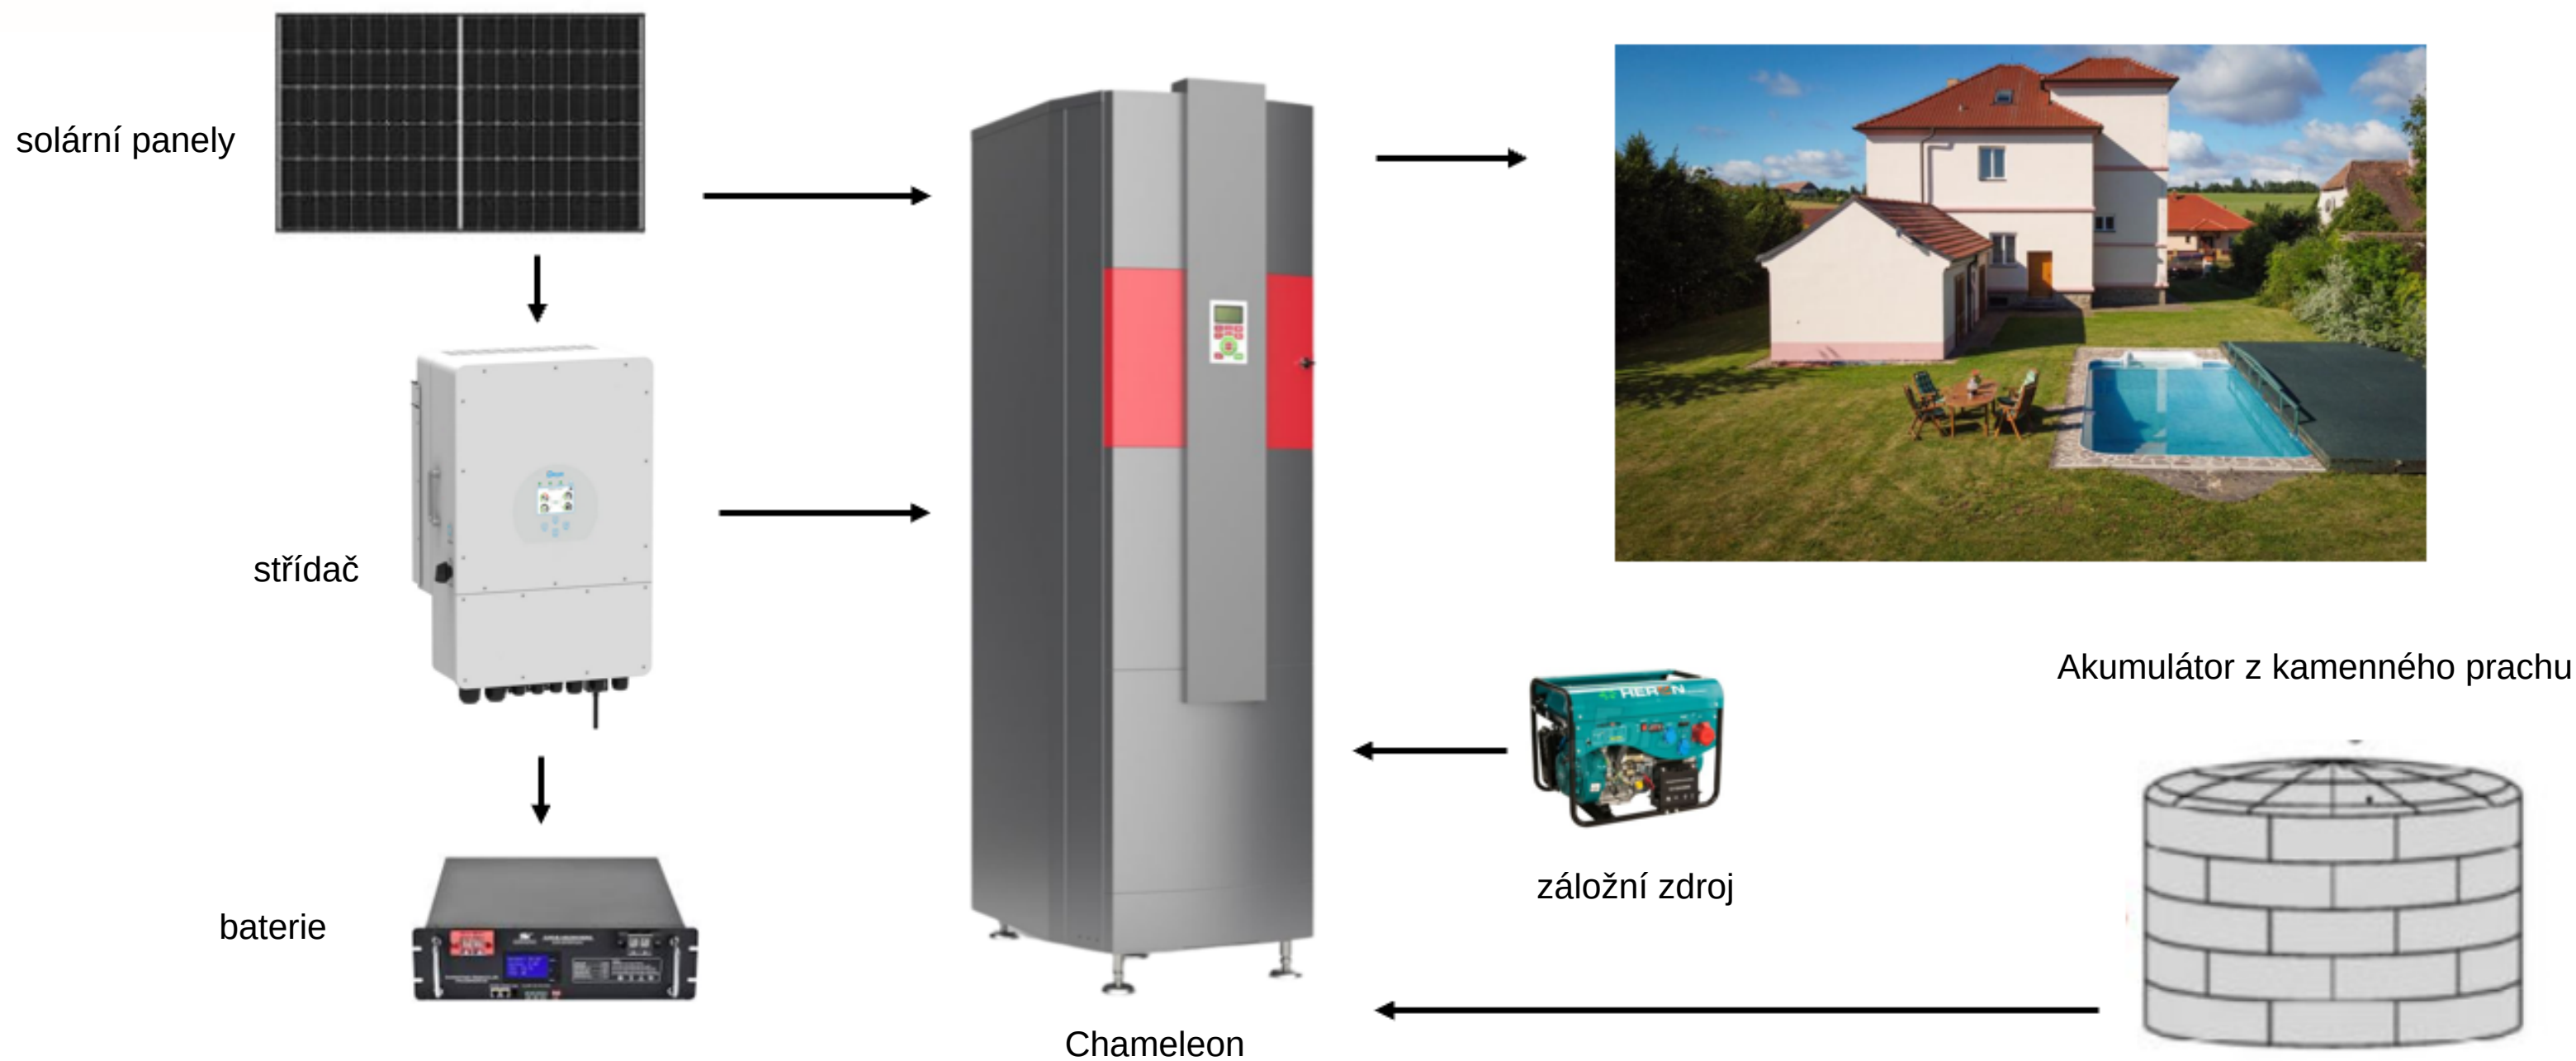

TC MACH

Chameleon ovládá záložní zdroje

TC MACH

Chameleon ví, jak bude svítit slunce den dopředu

PŘEDPOVĚĎ OSVITU

Názorné zapojení

Vlastní vývoj, výroba a instalace již 26 let

TC MACH

Názorné zapojení

Vlastní vývoj, výroba a instalace již 26 let

TC MACH

TEPELNÁ ČERPADLA MACH

PŘIROZENÝ ZDROJ DOMÁCÍHO TEPLA

Pro návrh spolehlivého a maximálně efektivního provozu je důležité znát předem, co přesně je uživatelem očekáváno.