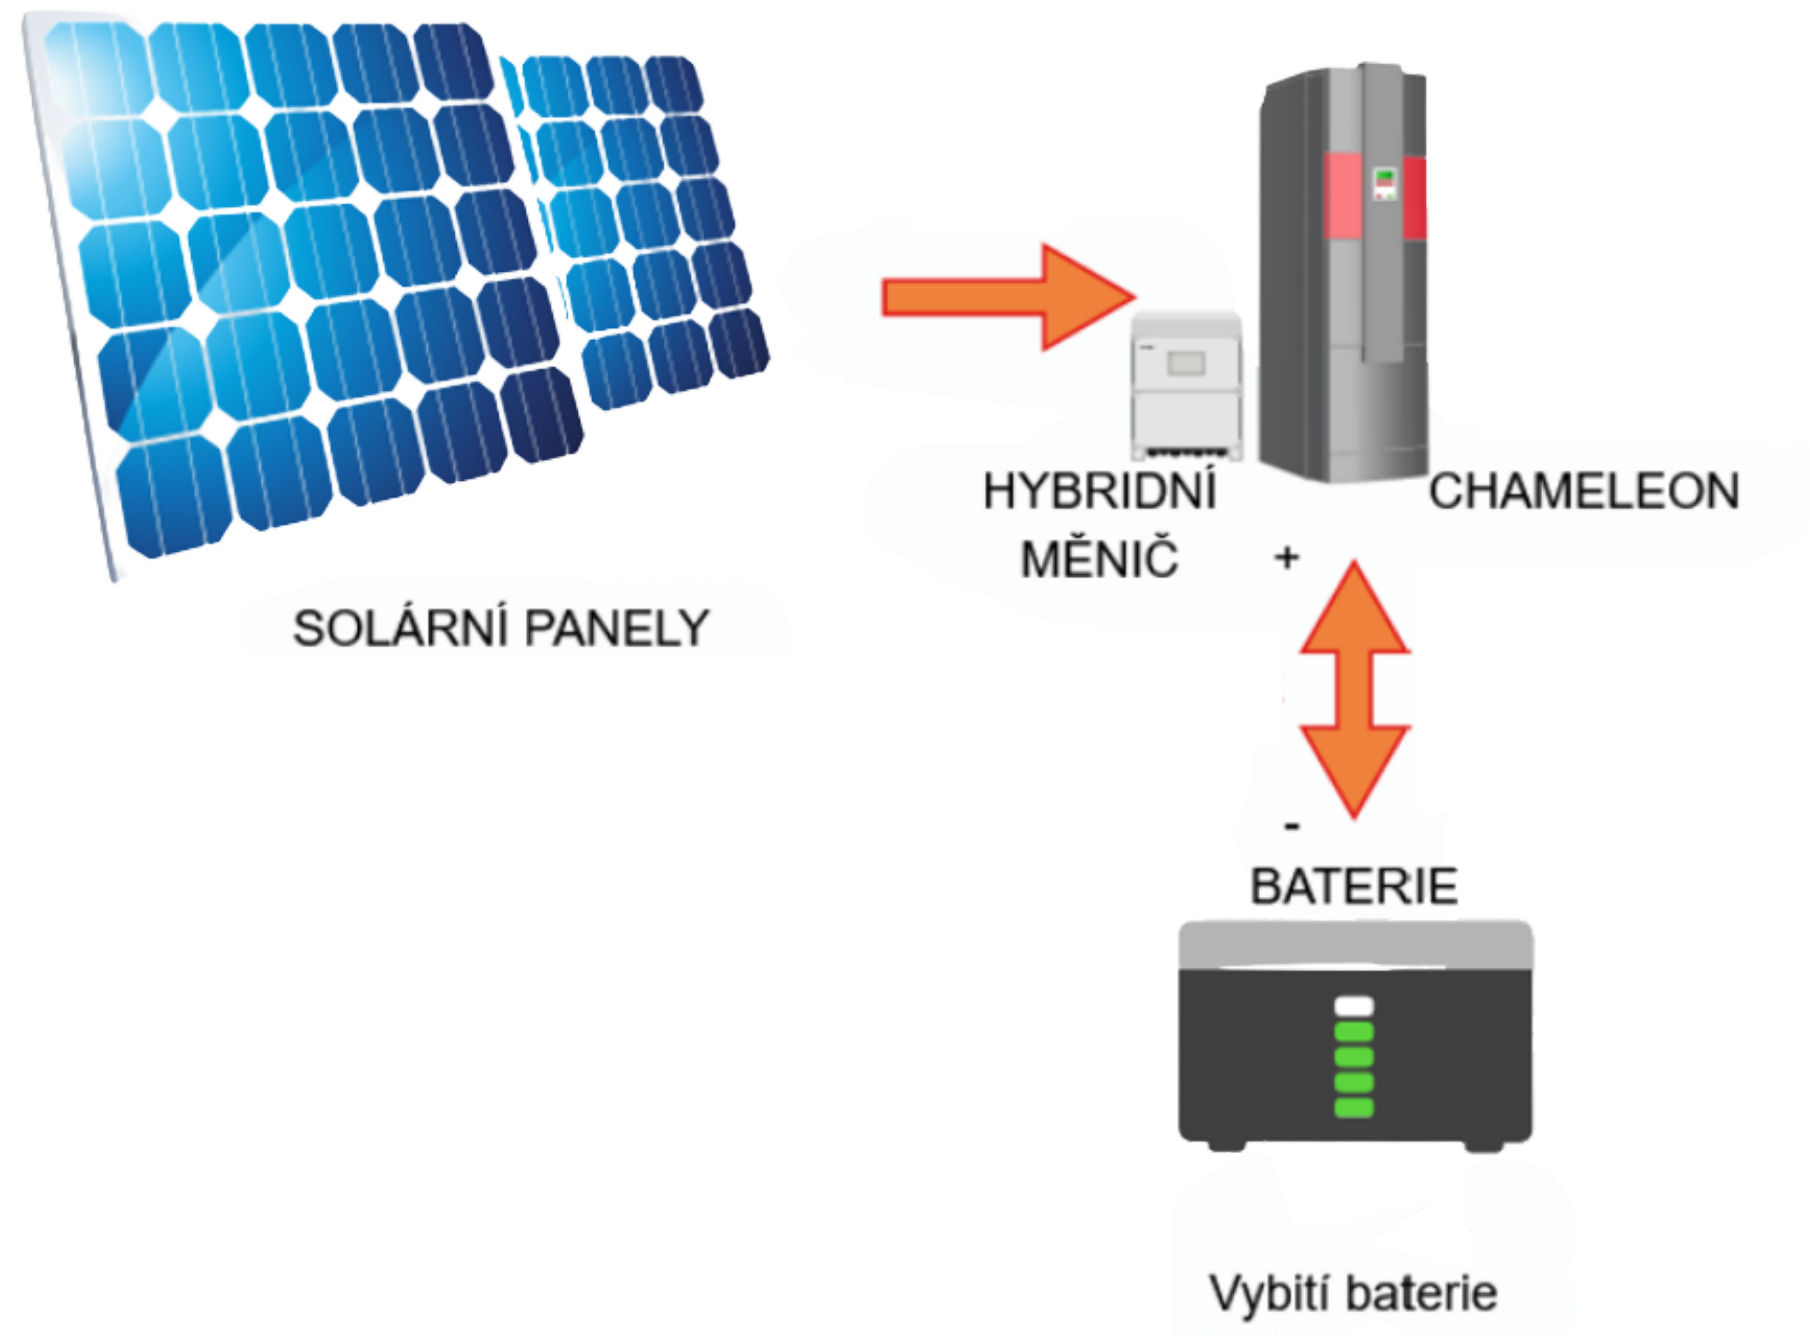

TC MACH

TEPELNÁ ČERPADLA MACH

PŘIROZENÝ ZDROJ DOMÁCÍHO TEPLA

**S TEPELNÝM ČERPADLEM CHAMELEON
AŽ K ENERGETICKÉ SVOBODĚ**

Vlastní vývoj, výroba a instalace již 26 let

TC MACH

TEPELNÁ ČERPADLA MACH

PŘIROZENÝ ZDROJ DOMÁCÍHO TEPLA

Vlastní systém regulace

Vlastní vývoj, výroba a instalace již 26 let

Chameleon umí spolupracovat s fotovoltaickou elektrárnou

SOLÁRNÍ PANELY

Chameleon řídí nabíjení baterií

TC MACH

Chameleon řídí a ví spotřebu v domě

TC MACH

Chameleon ovládá záložní zdroje

TC MACH

Chameleon ví, jak bude svítit slunce den dopředu

PŘEDPOVĚĎ OSVITU

Názorné zapojení

Vlastní vývoj, výroba a instalace již 26 let

TC MACH

Názorné zapojení

Vlastní vývoj, výroba a instalace již 26 let

TC MACH

TEPELNÁ ČERPADLA MACH

PŘIROZENÝ ZDROJ DOMÁCÍHO TEPLA

Pro návrh spolehlivého a maximálně efektivního provozu je důležité znát předem, co přesně je uživatelem očekáváno.