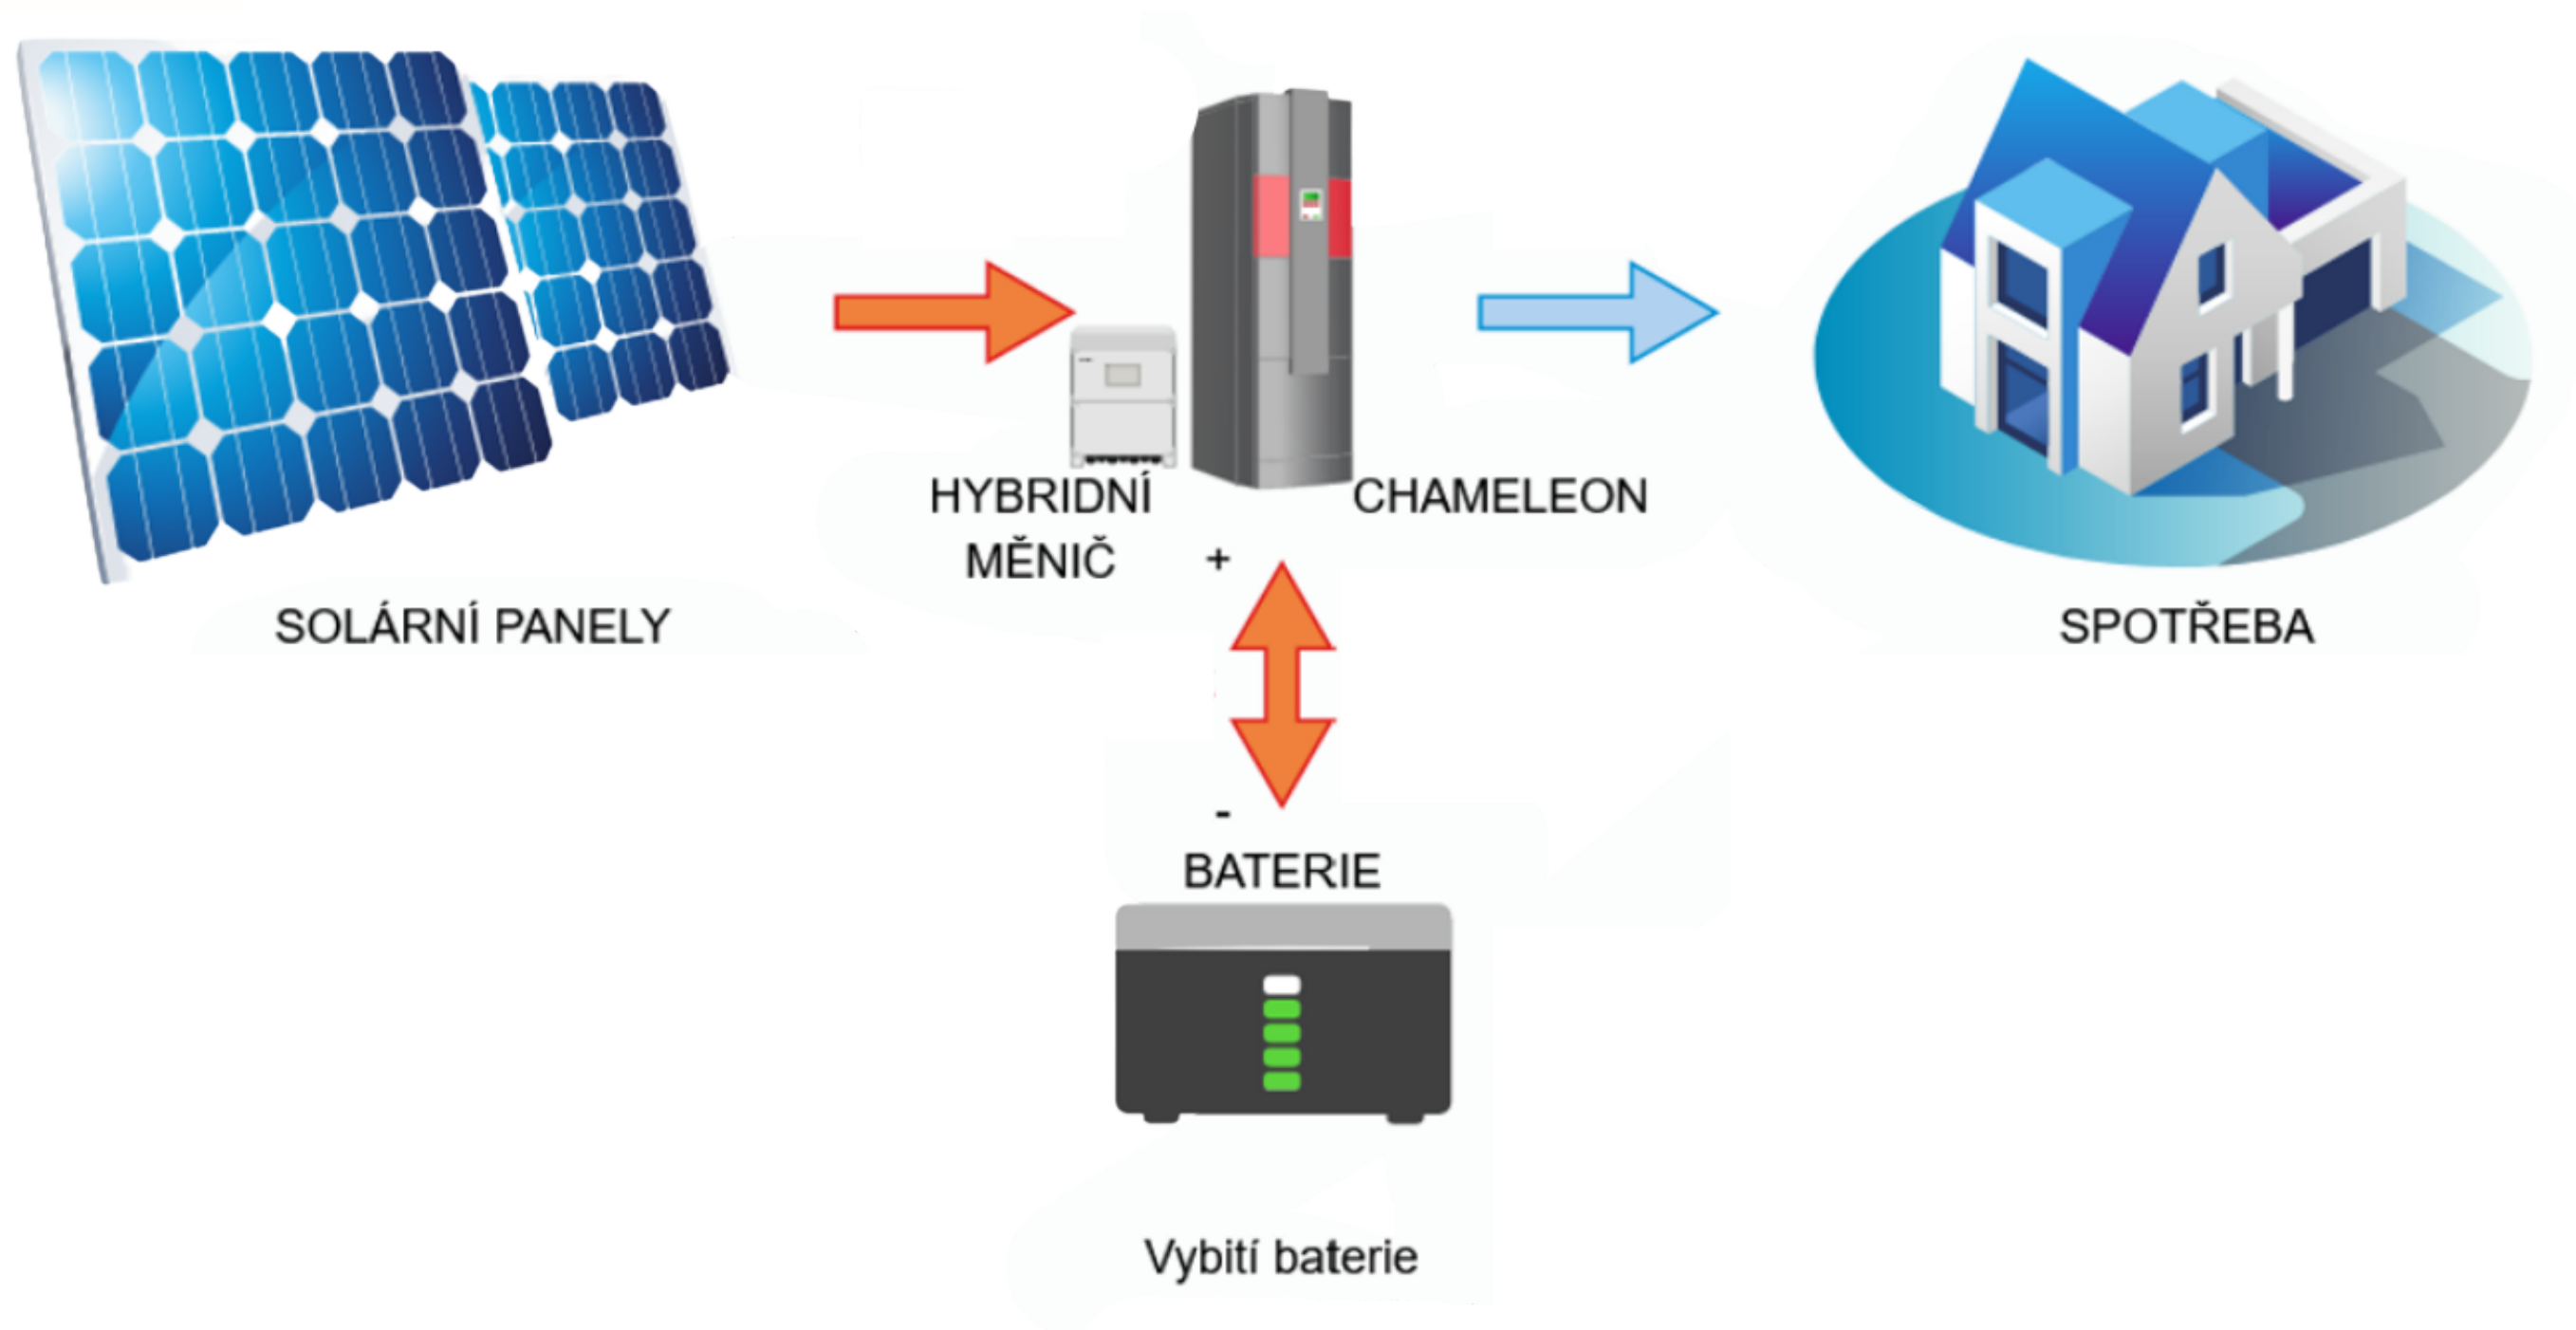

TC MACH

TEPELNÁ ČERPADLA MACH

PŘIROZENÝ ZDROJ DOMÁCÍHO TEPLA

**S TEPELNÝM ČERPADLEM CHAMELEON
AŽ K ENERGETICKÉ SVOBODĚ**

Vlastní vývoj, výroba a instalace již 26 let

TC MACH

TEPELNÁ ČERPADLA MACH

PŘIROZENÝ ZDROJ DOMÁCÍHO TEPLA

Vlastní systém regulace

Vlastní vývoj, výroba a instalace již 26 let

Chameleon umí spolupracovat s fotovoltaickou elektrárnou

SOLÁRNÍ PANELY

Chameleon řídí nabíjení baterií

TC MACH

Chameleon řídí a ví spotřebu v domě

TC MACH

Chameleon ovládá záložní zdroje

TC MACH

Chameleon ví, jak bude svítit slunce den dopředu

PŘEDPOVĚĎ OSVITU

Názorné zapojení

Vlastní vývoj, výroba a instalace již 26 let

TC MACH

Názorné zapojení

Vlastní vývoj, výroba a instalace již 26 let

TC MACH

TEPELNÁ ČERPADLA MACH

PŘIROZENÝ ZDROJ DOMÁCÍHO TEPLA

Pro návrh spolehlivého a maximálně efektivního provozu je důležité znát předem, co přesně je uživatelem očekáváno.