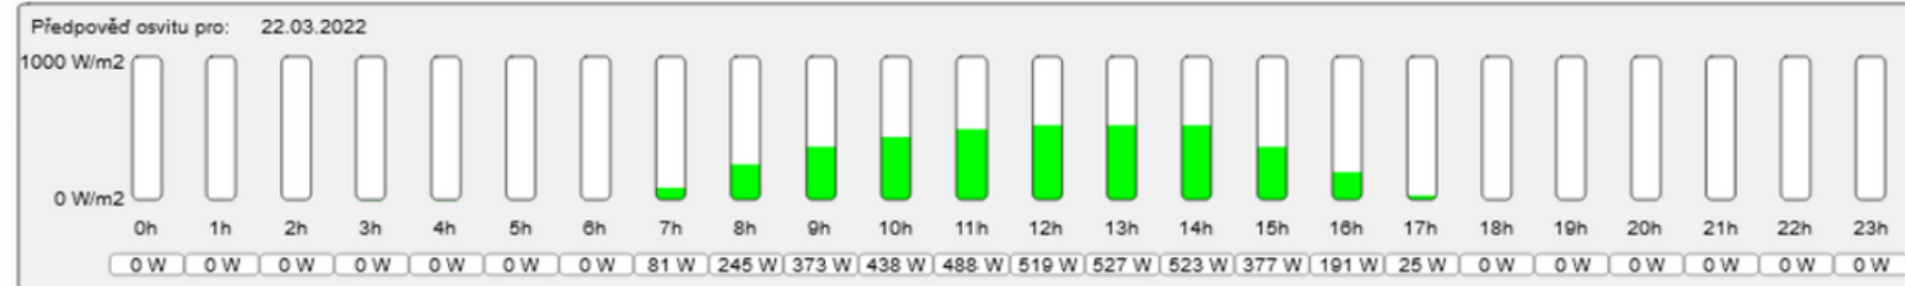

TC MACH

Chameleon ovládá záložní zdroje

TC MACH

Chameleon ví, jak bude svítit slunce den dopředu

PŘEDPOVĚĎ OSVITU

Názorné zapojení

Vlastní vývoj, výroba a instalace již 26 let

TC MACH