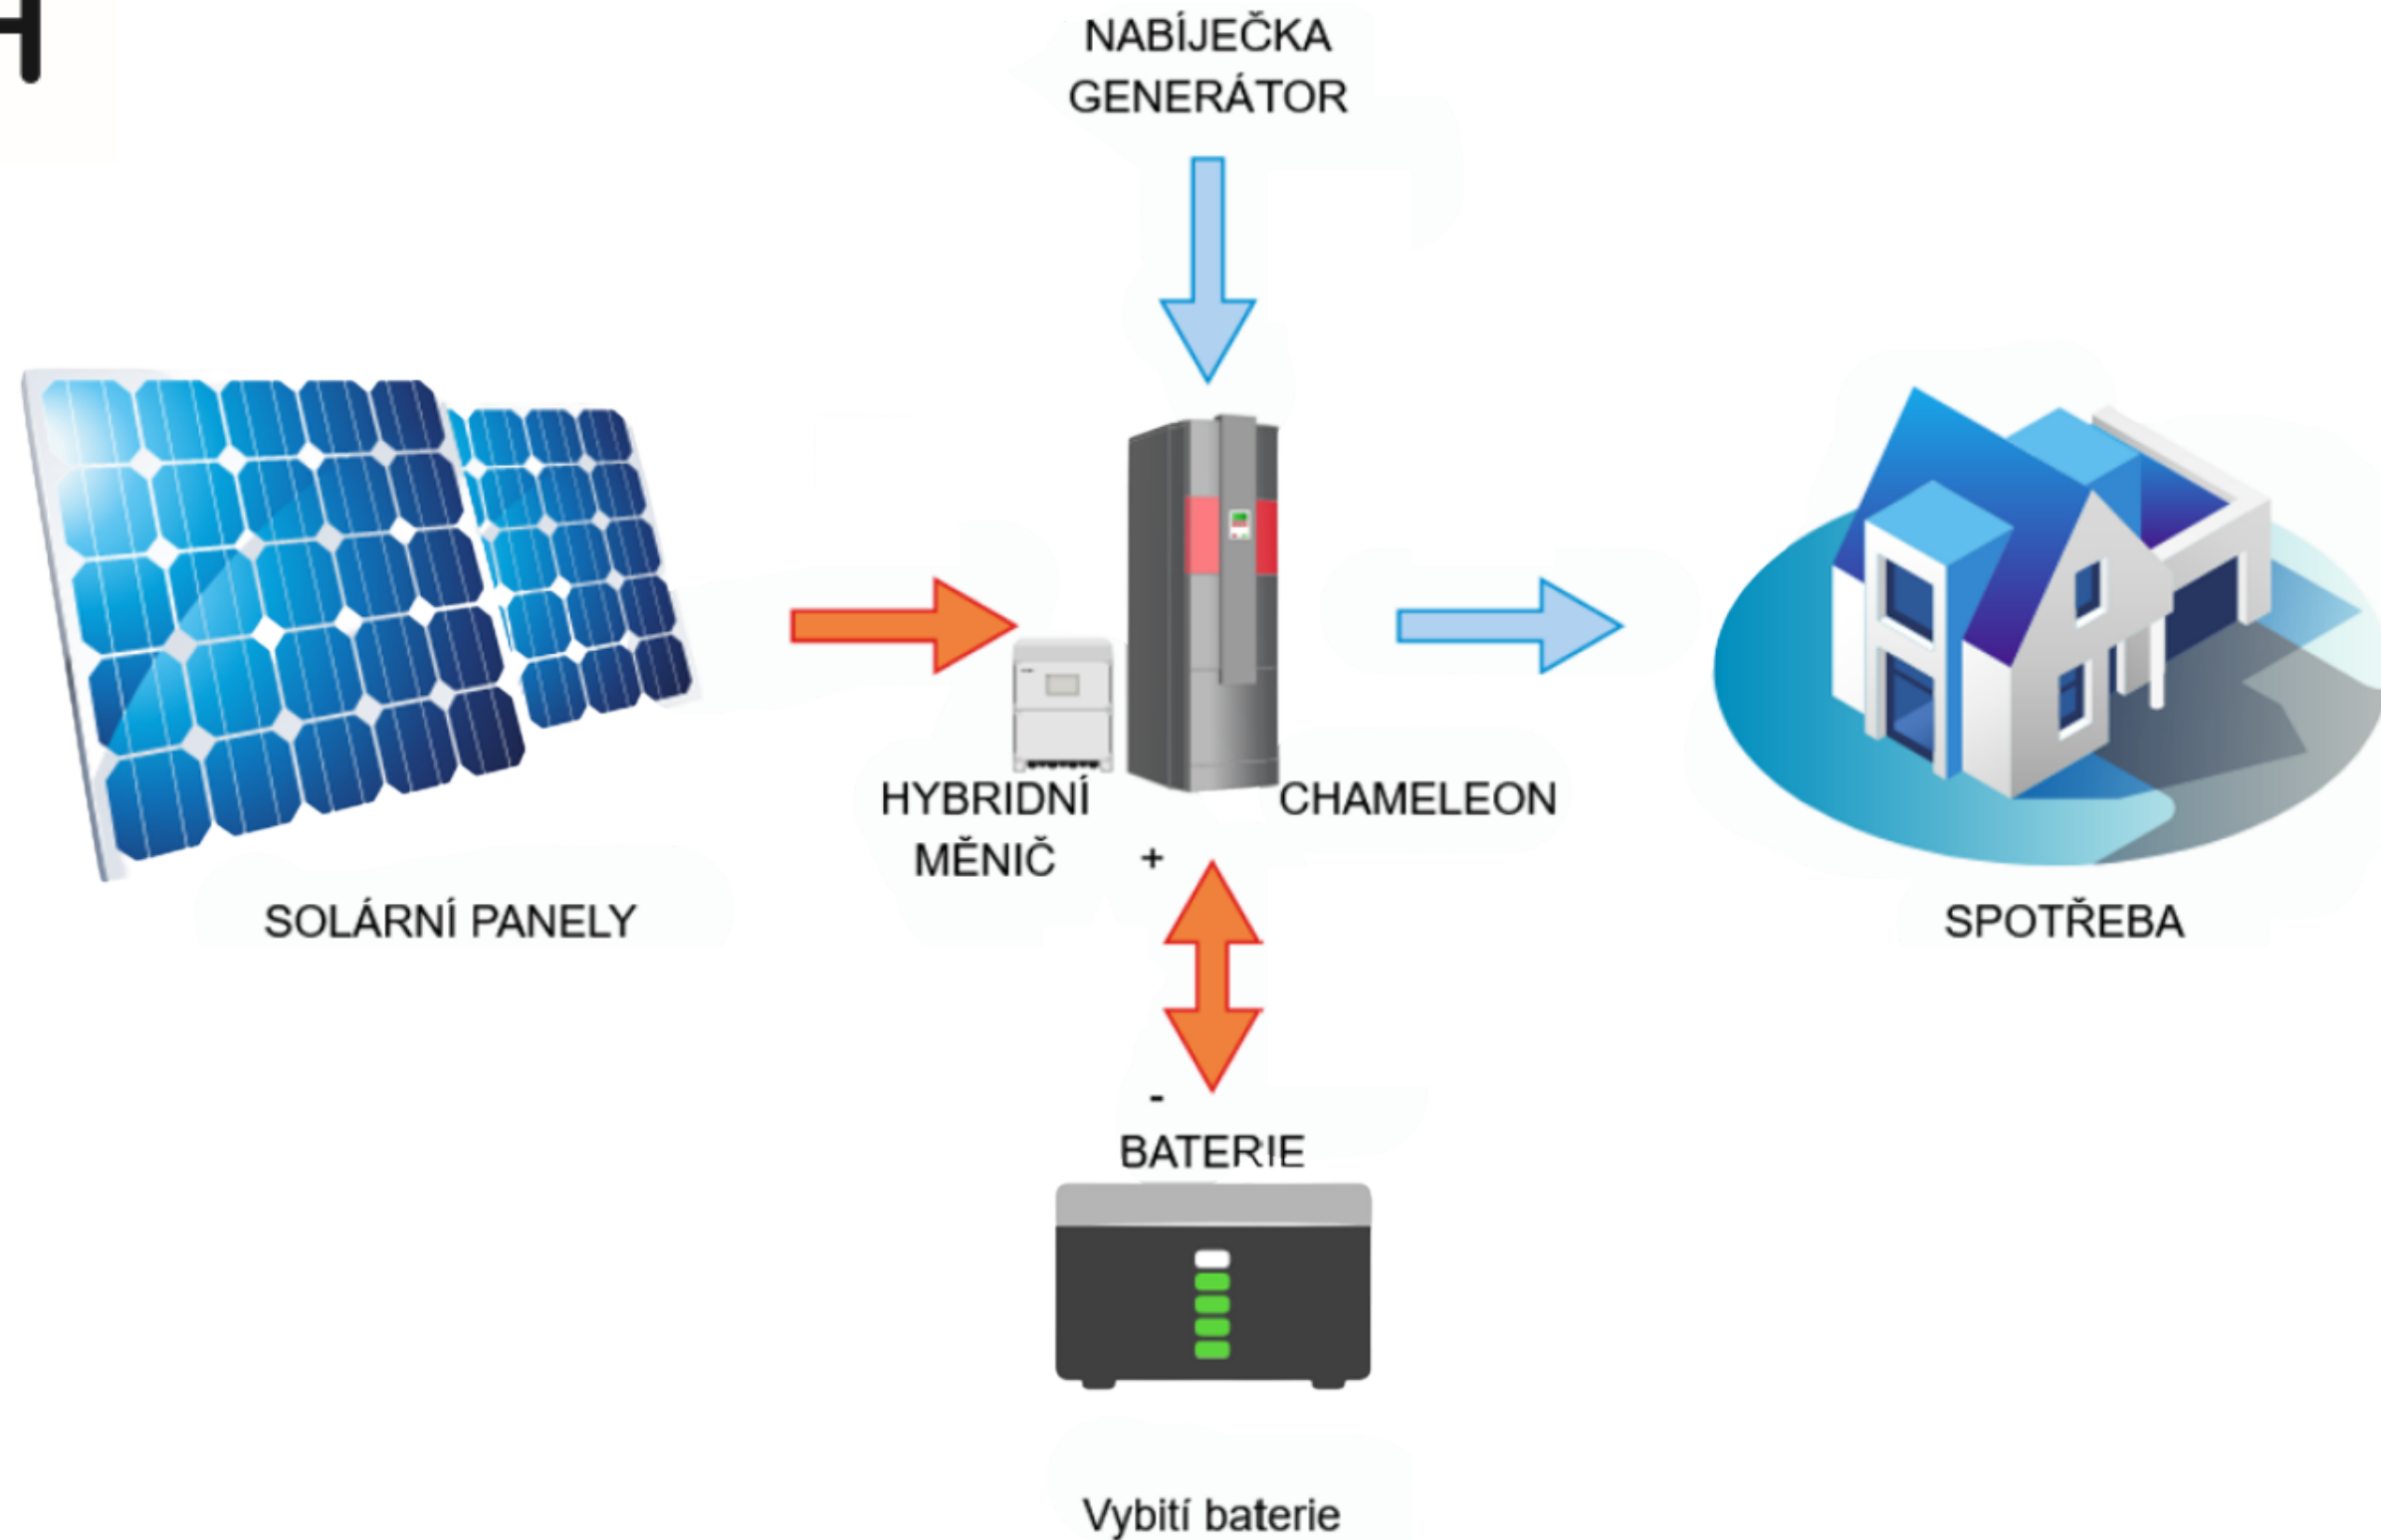

TC MACH

TEPELNÁ ČERPADLA MACH

PŘIROZENÝ ZDROJ DOMÁCÍHO TEPLA

**S TEPELNÝM ČERPADLEM CHAMELEON
AŽ K ENERGETICKÉ SVOBODĚ**

Vlastní vývoj, výroba a instalace již 26 let

TC MACH

TEPELNÁ ČERPADLA MACH

PŘIROZENÝ ZDROJ DOMÁCÍHO TEPLA

Vlastní systém regulace

Vlastní vývoj, výroba a instalace již 26 let

Chameleon umí spolupracovat s fotovoltaickou elektrárnou

SOLÁRNÍ PANELY

Chameleon řídí nabíjení baterií

TC MACH

Chameleon řídí a ví spotřebu v domě

TC MACH

Chameleon ovládá záložní zdroje

TC MACH

Chameleon ví, jak bude svítit slunce den dopředu

PŘEDPOVĚĎ OSVITU

Názorné zapojení

Vlastní vývoj, výroba a instalace již 26 let

TC MACH

Názorné zapojení

Vlastní vývoj, výroba a instalace již 26 let

TC MACH

TEPELNÁ ČERPADLA MACH

PŘIROZENÝ ZDROJ DOMÁCÍHO TEPLA

Pro návrh spolehlivého a maximálně efektivního provozu je důležité znát předem, co přesně je uživatelem očekáváno.