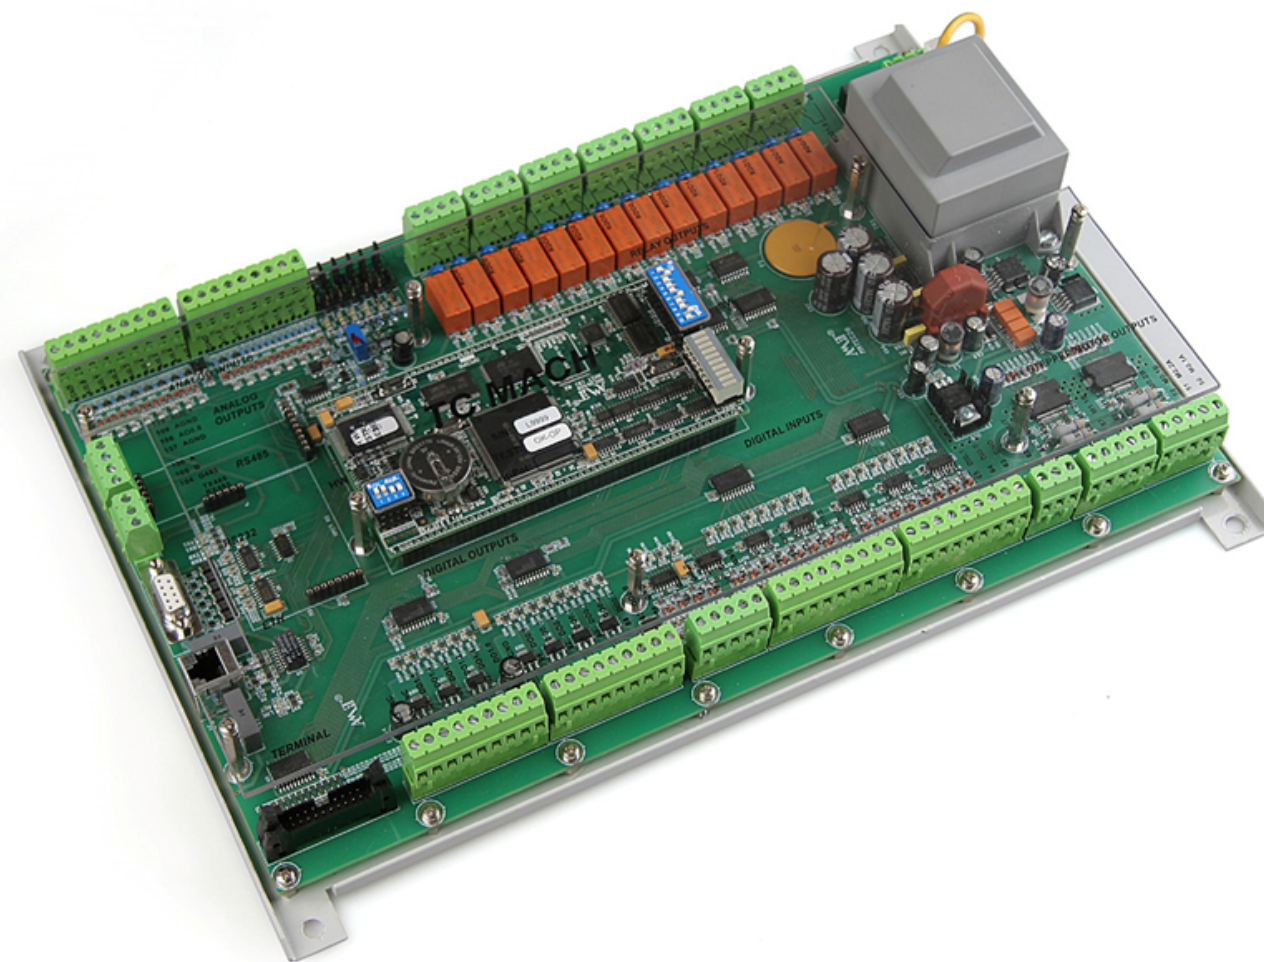

TC MACH

TEPELNÁ ČERPADLA MACH

PŘIROZENÝ ZDROJ DOMÁCÍHO TEPLA

**S TEPELNÝM ČERPADLEM CHAMELEON
AŽ K ENERGETICKÉ SVOBODĚ**

Vlastní vývoj, výroba a instalace již 26 let

TC MACH

TEPELNÁ ČERPADLA MACH

PŘIROZENÝ ZDROJ DOMÁCÍHO TEPLA

Vlastní systém regulace

Vlastní vývoj, výroba a instalace již 26 let

Chameleon umí spolupracovat s fotovoltaickou elektrárnou

SOLÁRNÍ PANELY

Chameleon řídí nabíjení baterií

TC MACH

Chameleon řídí a ví spotřebu v domě

TC MACH

Chameleon ovládá záložní zdroje

TC MACH

Chameleon ví, jak bude svítit slunce den dopředu

PŘEDPOVĚĎ OSVITU

Názorné zapojení

Vlastní vývoj, výroba a instalace již 26 let

TC MACH

Názorné zapojení

Vlastní vývoj, výroba a instalace již 26 let

TC MACH

TEPELNÁ ČERPADLA MACH

PŘIROZENÝ ZDROJ DOMÁCÍHO TEPLA

Pro návrh spolehlivého a maximálně efektivního provozu je důležité znát předem, co přesně je uživatelem očekáváno.